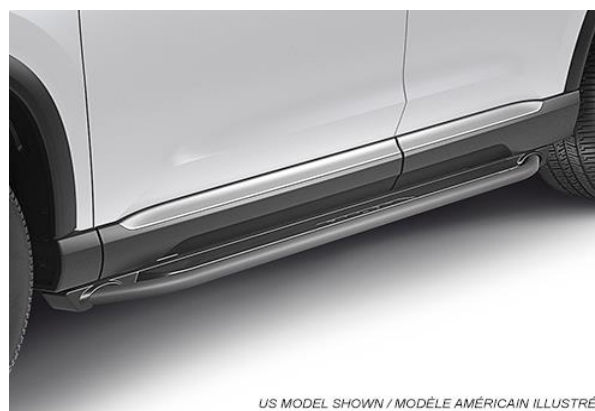

Crossbars

\$ 402.20 **\$1.83 /wk *** (6.99%)

Door Visor

\$ 481.60 **\$2.20 /wk *** (6.99%)

Black Emblems - "H" Mark & AWD

\$ 172.40 **\$0.79 /wk *** (6.99%)

US MODEL SHOWN / MODÈLE AMÉRICAIN ILLUSTRÉ

Running Boards Rugged